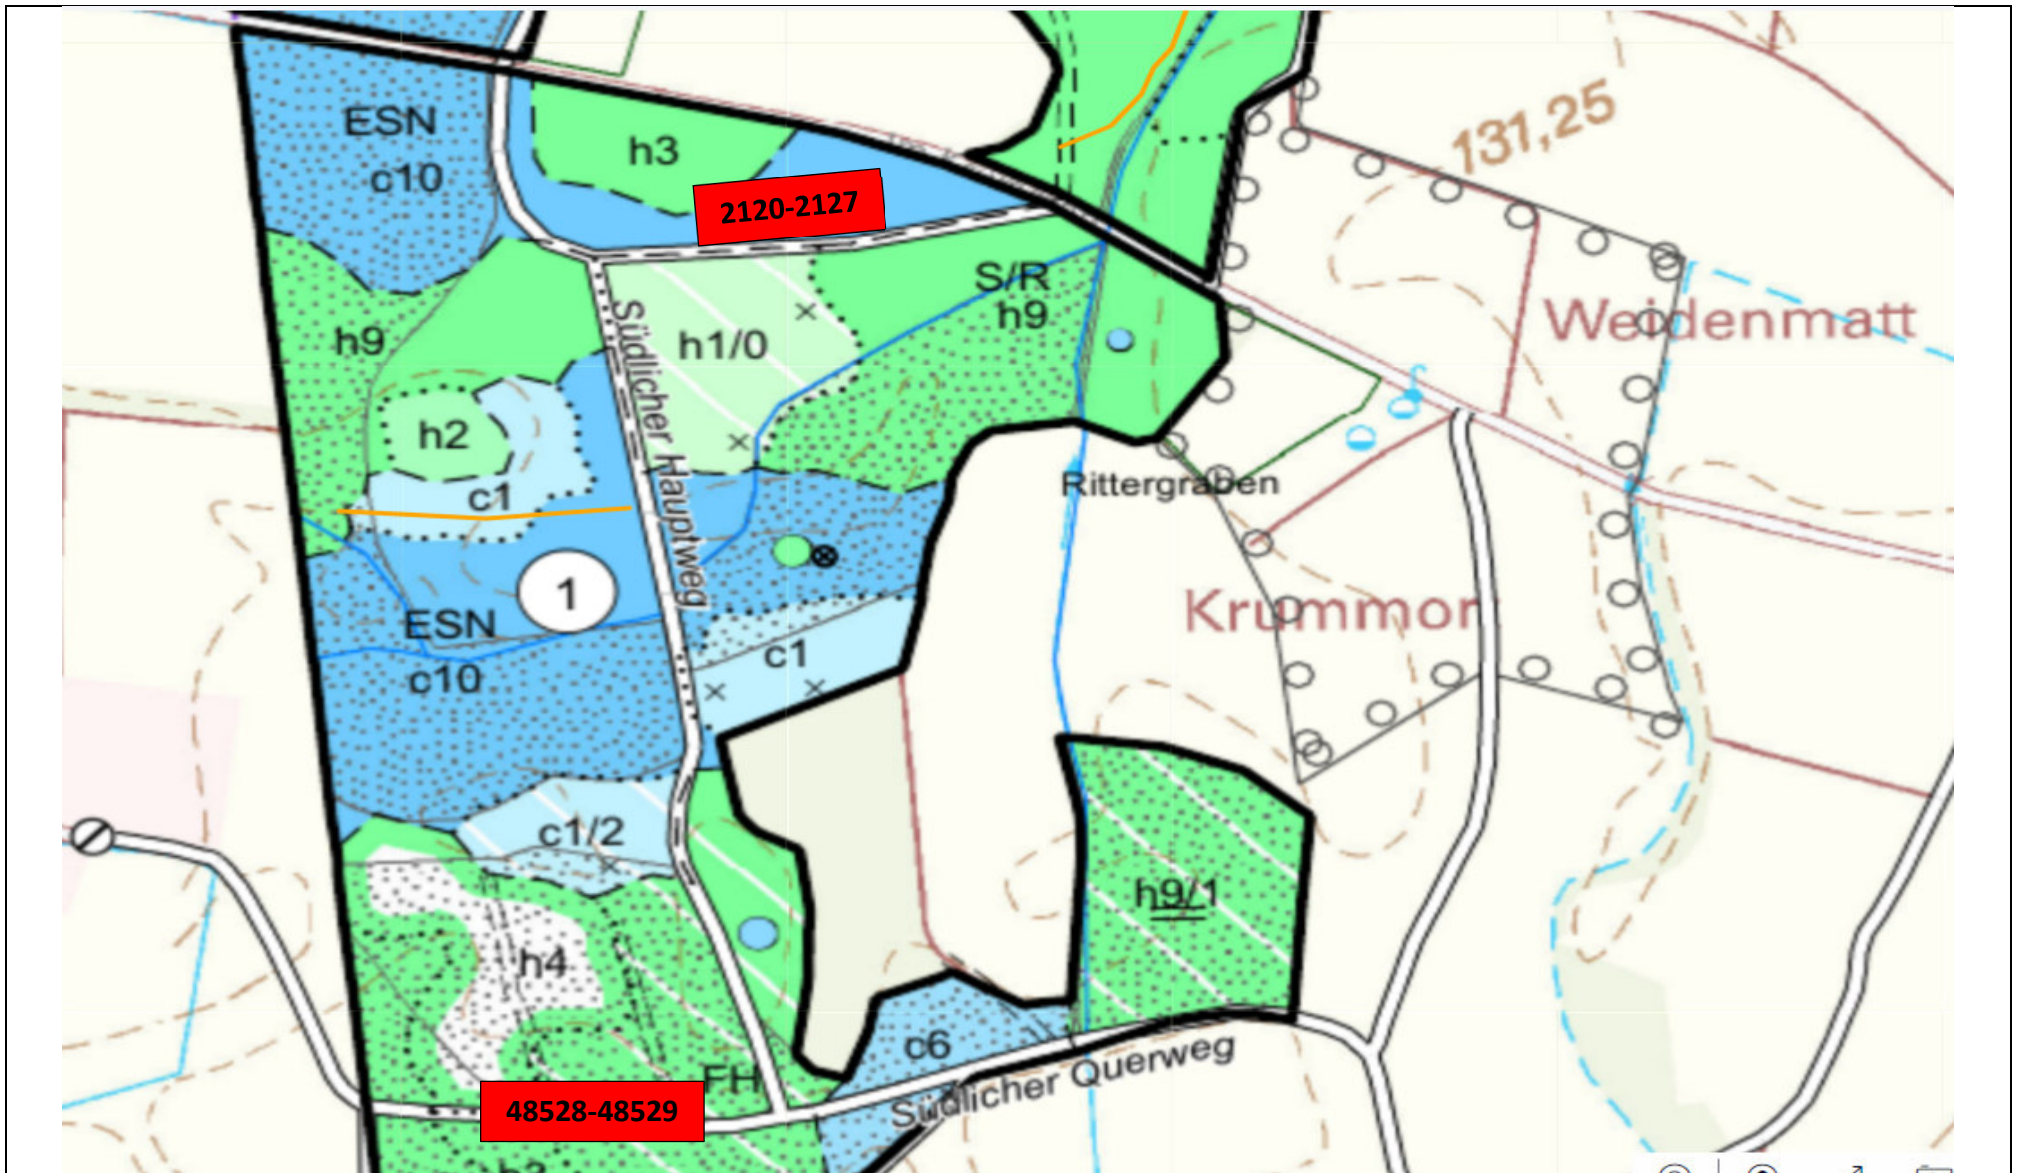

Brennholz lang Gamshurst Saison 2024/2025

Kreisstraße Richtung
Memprechtshofen

Eren

Hor

48530-48534

Grillplatz Gamshurst

13. Gamshurster Maiwald

(Stadt Achern)