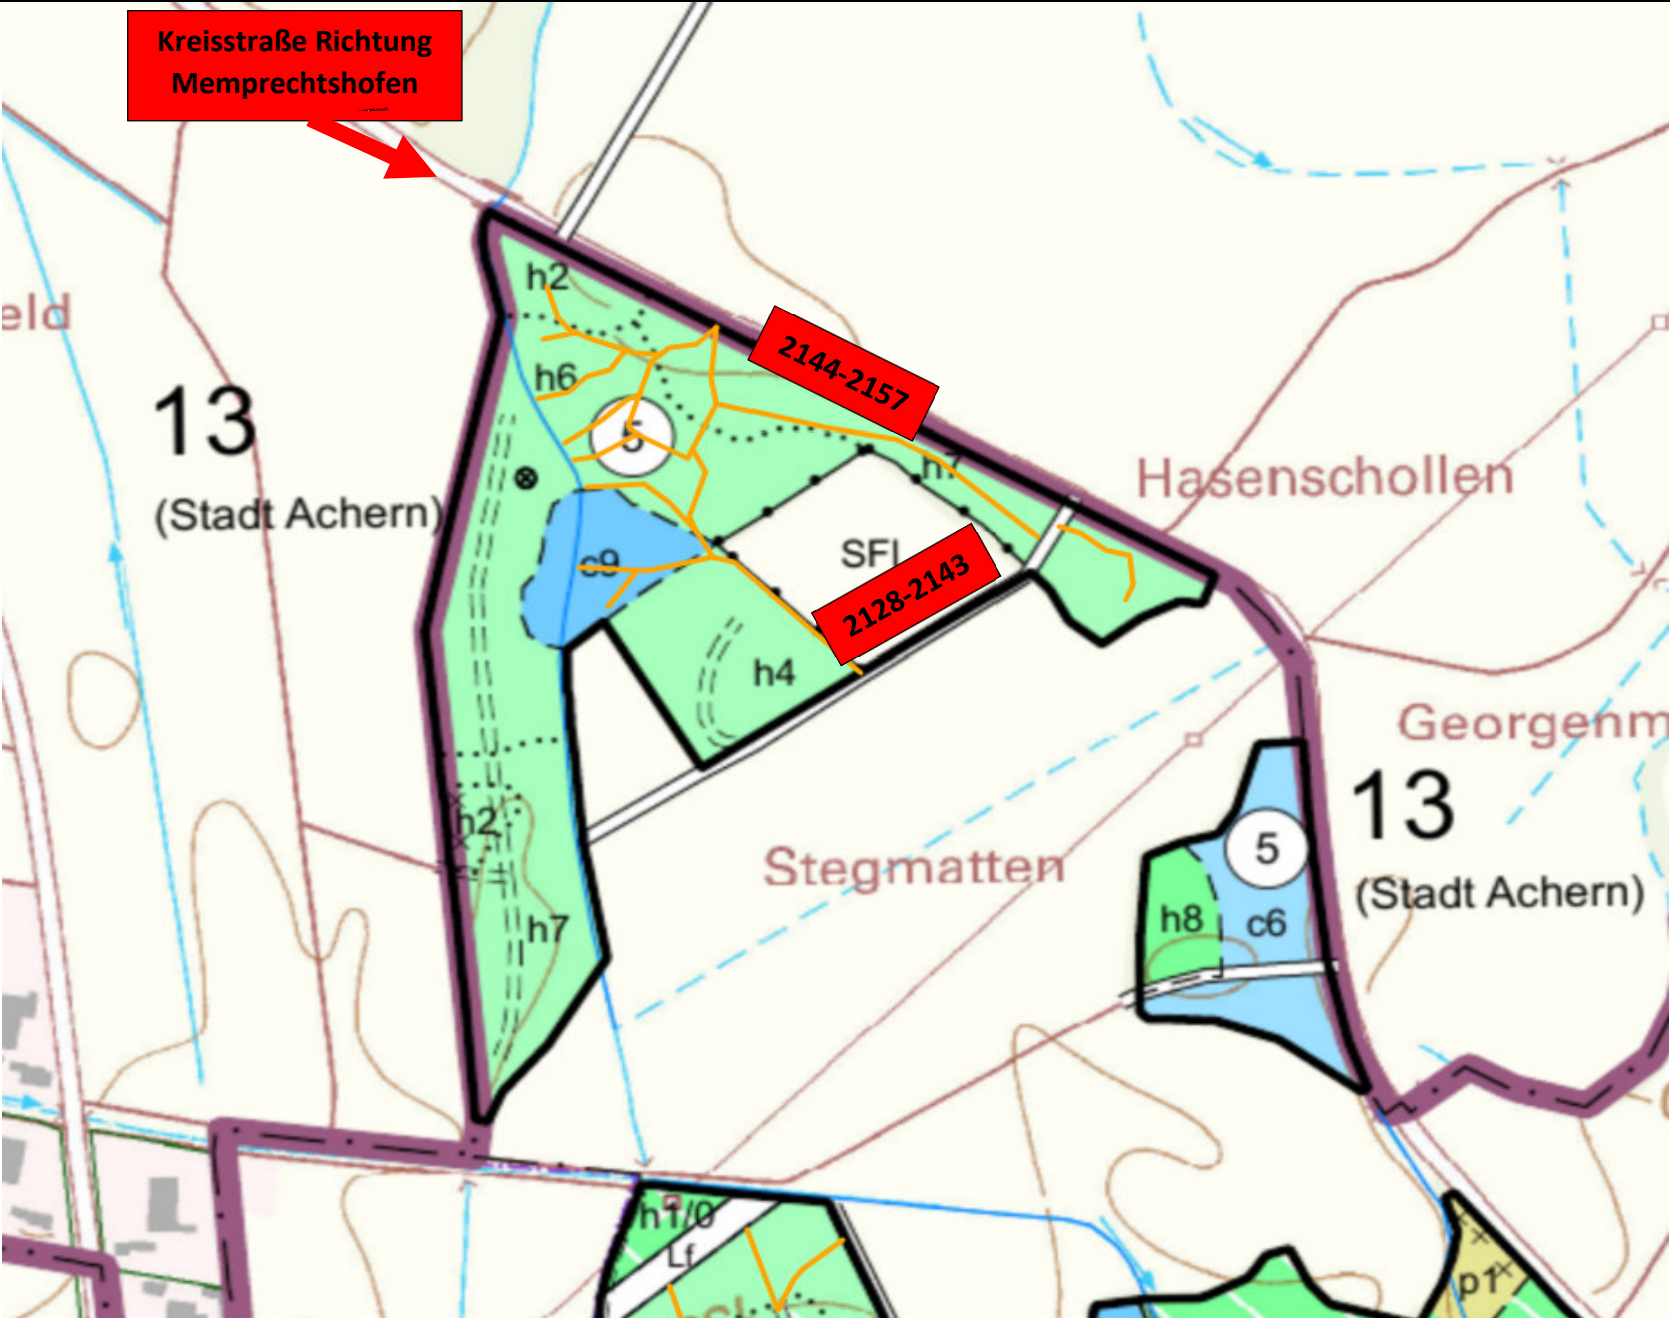

Brennholz lang Gamshurst Saison 2024/2025

Kreisstraße Richtung
Memprechtshofen

Eren

Hor

48530-48534

Grillplatz Gamshurst

13. Gamshurster Maiwald

(Stadt Achern)