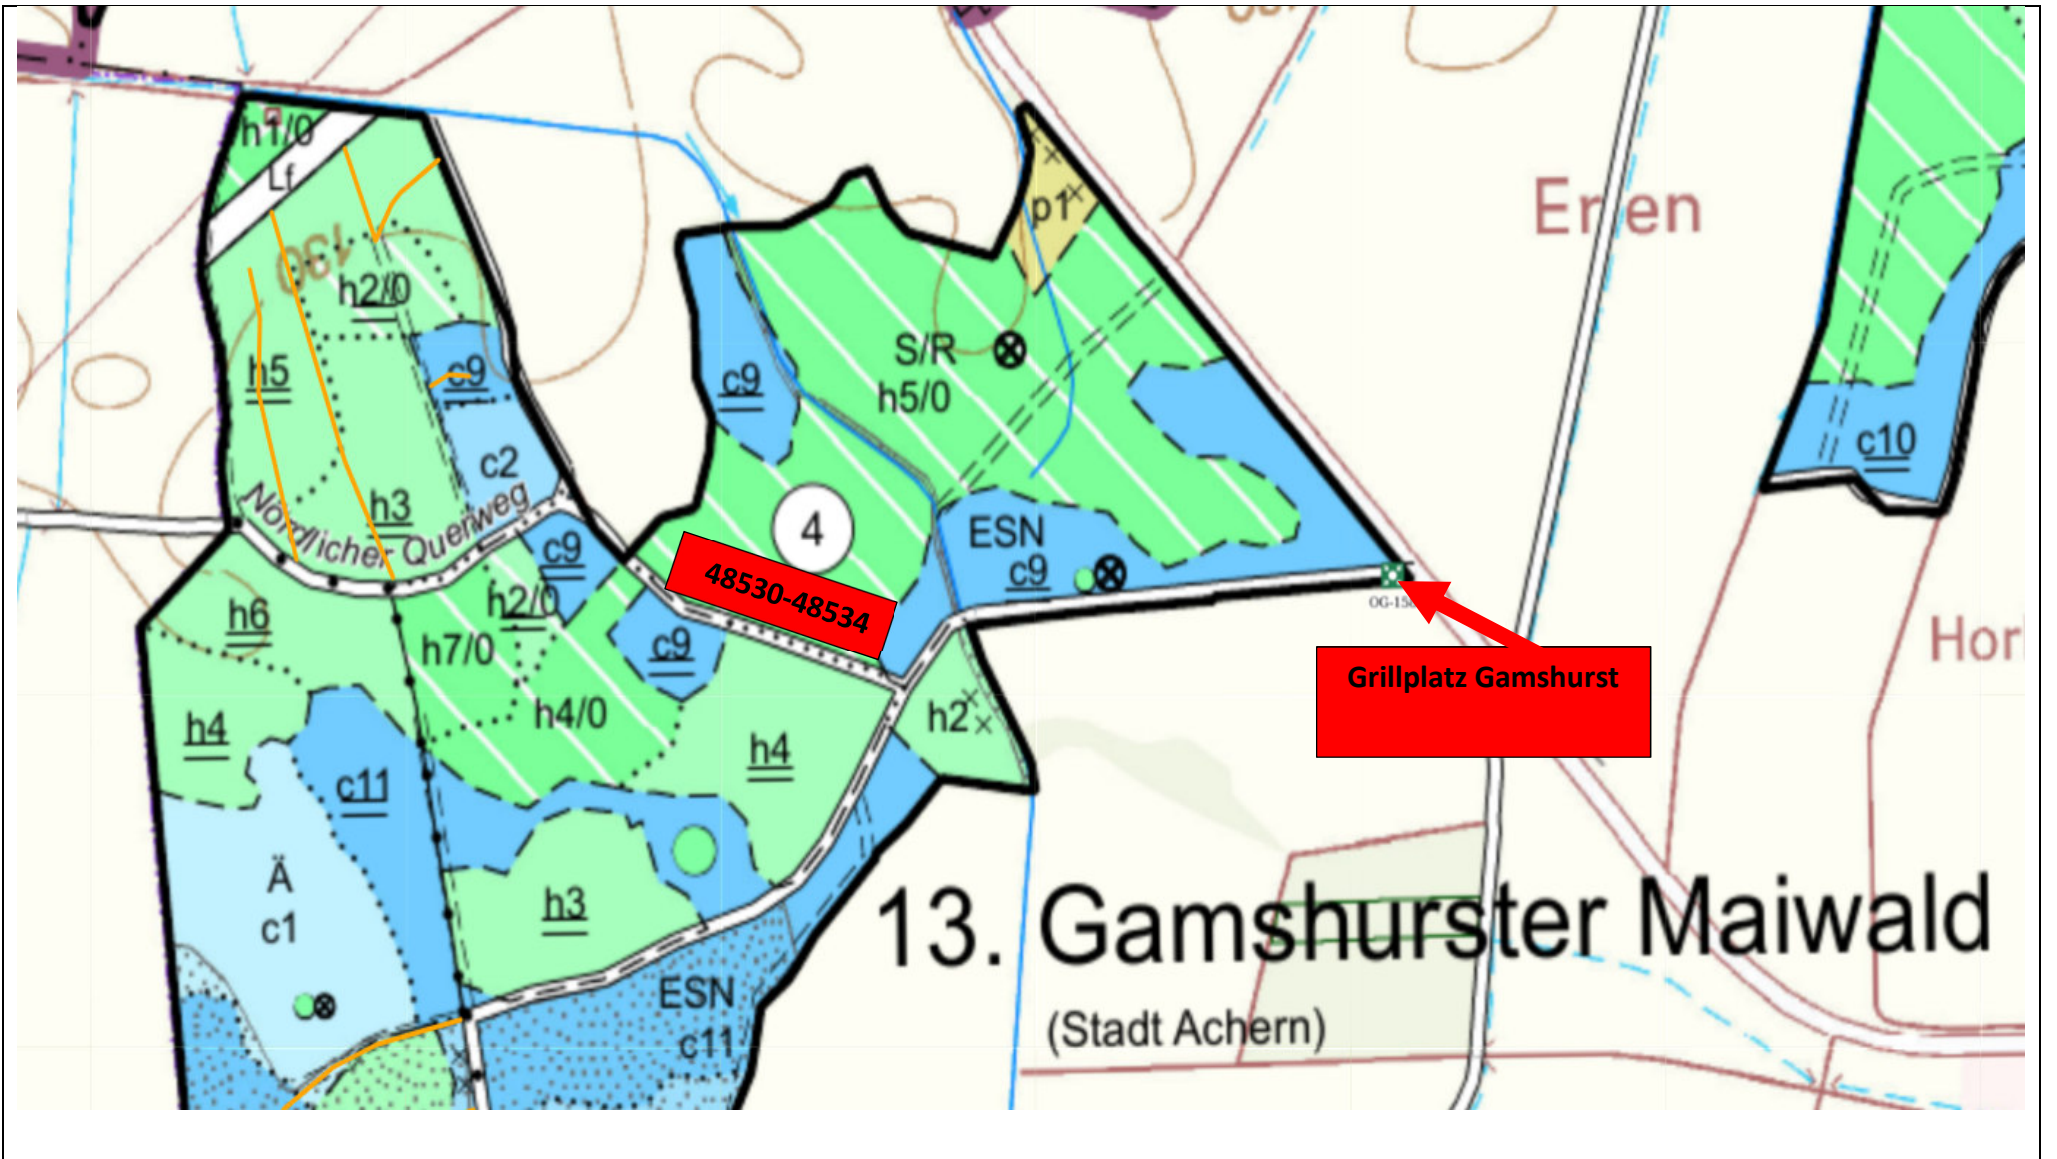

Brennholz lang Gamshurst Saison 2024/2025

Kreisstraße Richtung
Memprechtshofen

Eren

Hor

48530-48534

Grillplatz Gamshurst

13. Gamshurster Maiwald

(Stadt Achern)